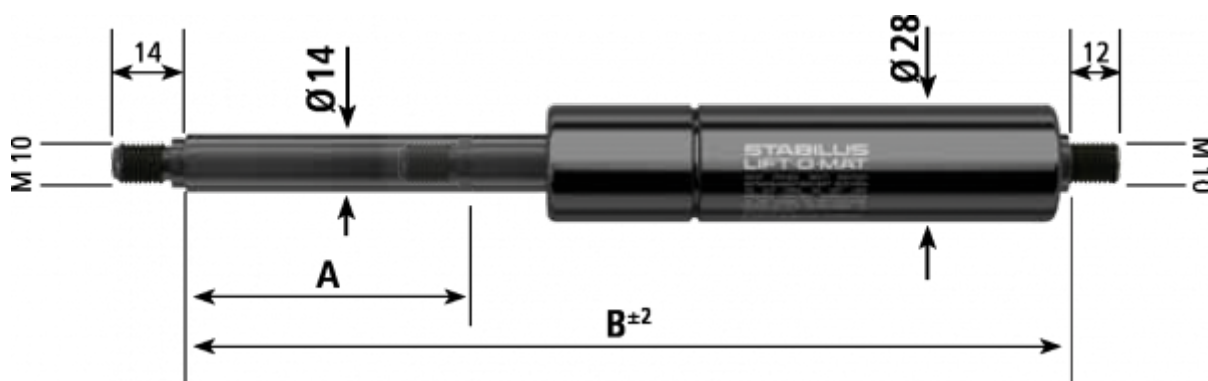

Varenummer: 0423287SY0500

Beskrivelse: Stabilus Gasfjeder uden fittings str. 14/28
500N længde 770mm, udtræk 350mm Type 23287SY

Mål

A = 350

B = 770

Størrelse = 14/28

Tryk (N) = 500

Type = 23287SY